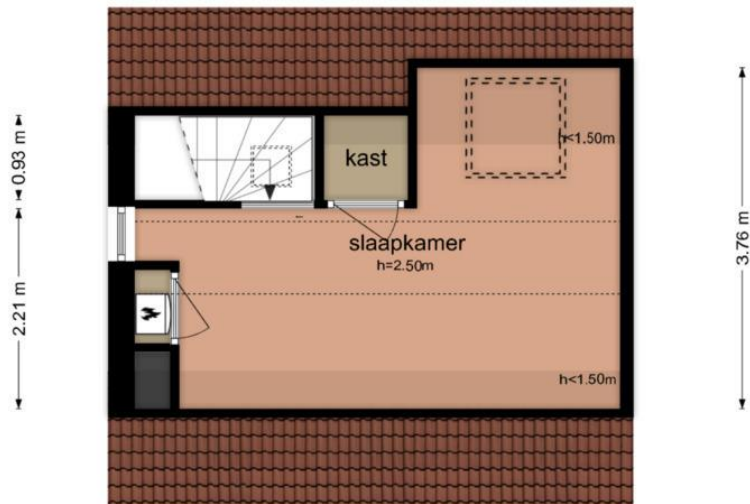

Prins Willem Van Oranjestraat 37 - Sleeuwijk
Begane Grond

De plattegronden zijn geproduceerd voor promotionele doeleinden en ter indicatie.
Aan de plattegronden kunnen geen rechten worden ontleend
© www.objectenco.nl

**Prins Willem Van Oranjestraat 37 - Sleeuwijk
Tweede Verdieping**

← 1.98 m → → 0.93 m → ← 2.24 m →

De plattegronden zijn geproduceerd voor promotionele doeleinden en ter indicatie.
Aan de plattegronden kunnen geen rechten worden ontleend
© www.objectenco.nl