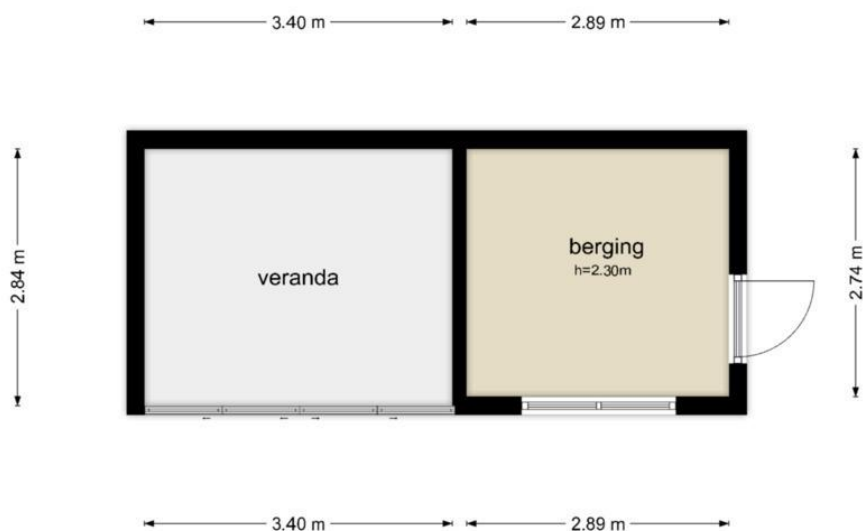

**Prins Willem Van Oranjestraat 37 - Sleeuwijk
Berging**

De plattegronden zijn geproduceerd voor promotionele doeleinden en ter indicatie.
Aan de plattegronden kunnen geen rechten worden ontleend
© www.objectenco.nl