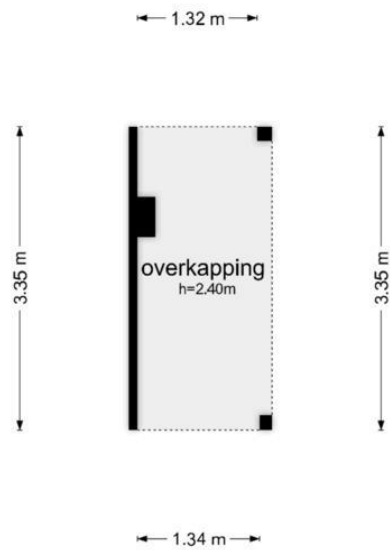

**Prins Willem Van Oranjestraat 37 - Sleeuwijk
Overkapping**

De plattegronden zijn geproduceerd voor promotionele doeleinden en ter indicatie.
Aan de plattegronden kunnen geen rechten worden ontleend.
© www.objectenco.nl